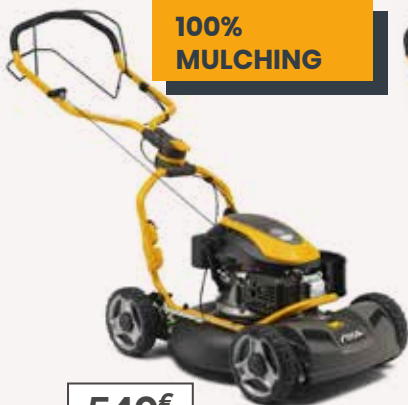

599€

TONDEUSE COLLECTOR 548 E S
48 V – 1x 5Ah (kit avec Batterie + chargeur
Surface 550m²
Tractée
46 cm de coupe

GAMME AUTOPORTÉES À BATTERIE

8450€

COURIER SZT 275 SD
Moteur Briggs & Stratton 8240 Pxi V-Twin
724 cm³ / Bicylindre
Transmission hydrostatique
122 cm de coupe – 3 lames

299€

COMBI 336E KIT
38 V
34 cm de coupe
1 Batterie 2Ah +
1 chargeur inclus
Surface 250m²

399€

COMBI 344E KIT
48 V
42 cm de coupe
1 batterie 5 Ah
+ 1 chargeur inclus
Surface 450m²

100% MULCHING

549€

MULTICLIP 750 S
Moteur STIGA ST 170 OHV 166 cm³
Tractée
Jusqu'à 1700 m²
48cm de coupe / carter acier galvanisé
Mulching