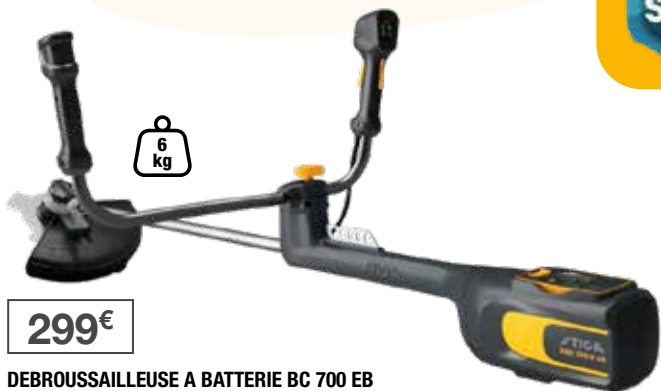

2,8 kg

**SOUFFLEUR A BATTERIE
BL 500 AE**

Débit d'air maximum 55 m/s

Volume d'air moyen 11,4 m³ / min

Livré nu sans batterie ni chargeur.

Pack avec batterie 48V 2Ah +
chargeur EC 415 S : 249 €

DU 1^{ER} AVRIL AU 31 MAI 2026

OFFRE
SPÉCIALE

UNE BATTERIE SUPPLÉMENTAIRE
OFFERTE
À L'ACHAT D'UN PRODUIT 48V.

299€

6 kg

DEBROUSSAILLEUSE A BATTERIE BC 700 EB

Batterie recommandée E 440- 48V – 4Ah

Poignée guidon + Tête auto + lame 4 dents fournie