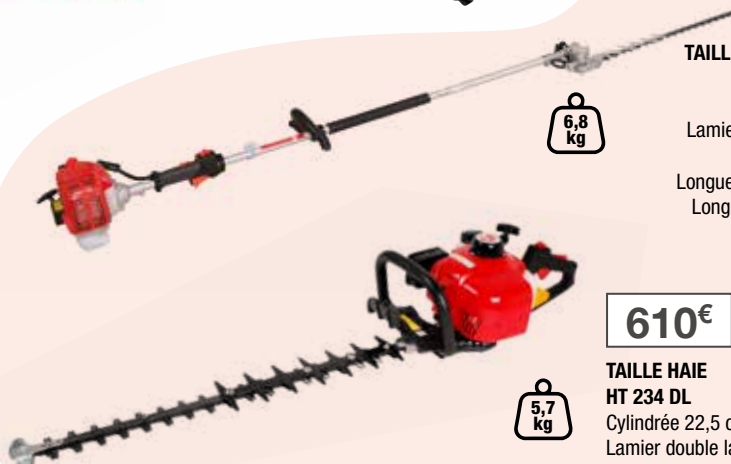

MX 36 EH

Cylindrée 36,5 cm³
Équipée 1 harnais + 1 tête auto
+ 1 lame 4 dents
Poignée double guidon
Existe aussi : **MX 36E poignée ronde : 549 €**

5,7 kg

895€

DEBROUSSAILLEUSE

BCV 5021

Cylindrée 50,1 cm³
Équipé 1 harnais pro
+ 1 tête auto
+ 1 lame 3 dents

8,7 kg

665€

DEBROUSSAILLEUSE

BC 4321 HRS

Cylindrée 41,5 cm³
Équipé 1 harnais
+ 1 tête auto
+ 1 lame 3 dents

8,1 kg

735€

DEBROUSSAILLEUSE

BC 5021 HRS

Cylindrée 50,1 cm³
Équipée 1 harnais
+ 1 tête auto
+ 1 lame 3 dents

8,1 kg

795€

TAILLE HAIE SUR PERCHE

AHT 2630 DL

Cylindrée 25,4 cm³
Lamier double taille 60 cm
Orientable 132°
Longueur de tube 1450 mm
Longueur totale 2455 mm

6,8 kg

610€

TAILLE HAIE

HT 234 DL

Cylindrée 22,5 cm³
Lamier double lames 75 cm
Poignée arrière rotative 5 positions
Existe aussi : **HT237D 60 cm de coupe 439€**

5,7 kg

**ROQUES
LECOEUR**

TIGARA